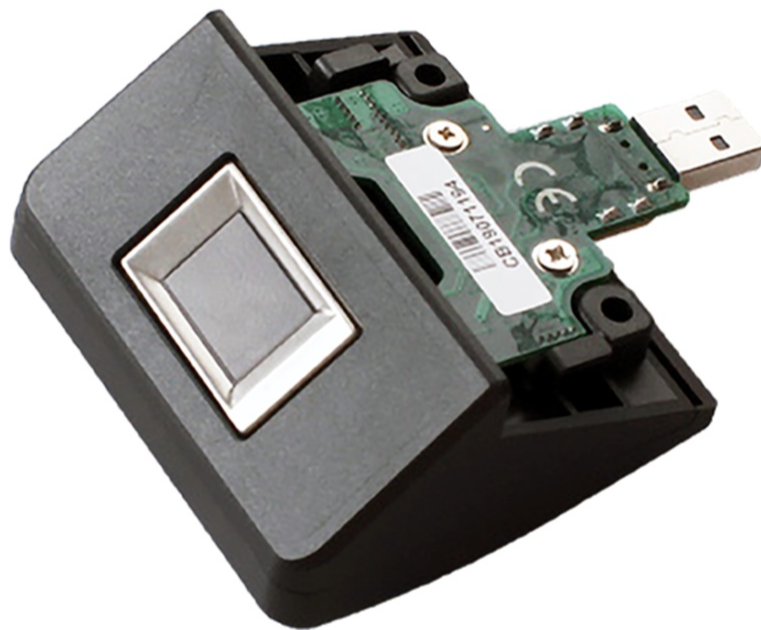

# Fingerprint Reader

## Interface

- USB 2.0 Type A

## Scan

- Module: TCETD1
- Sensor: Capacitive
- Pixel Resolution: 508 dpi
- Scan Size: 12.80 x 18.00 mm

## Power

- 3.3V